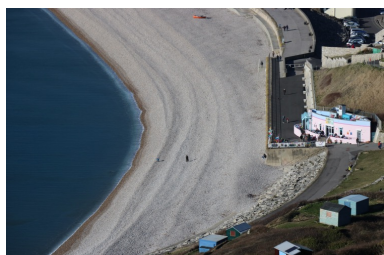

Andalucian swim
40 X 27cm
a) £275
b) £125