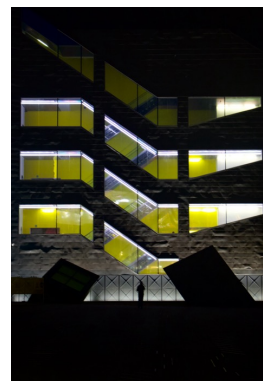

Barcelona: Biblioteca El Clot-Josep Benet

27 X 40cm

- a) £275
- b) £125